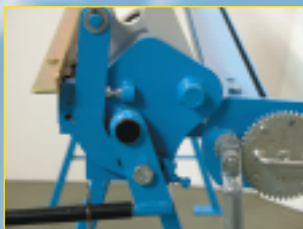

Biellettes autobloquantes

Ce système permet une grande souplesse d'utilisation et un serrage optimisé en toute sécurité.