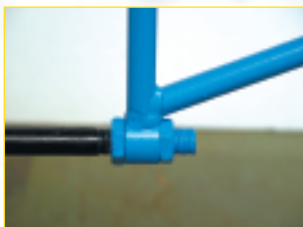

Réglage de la rectitude du pli

Ce réglage permet d'affiner la rectitude du pli.

CARACTÉRISTIQUES

	TRIADE 2 m	TRIADE 1 m
Capacité		
Longueur de travail	2,00 mm	1,00 mm
Acier 400 N/mm²	0,60 mm	0,60 mm
Alu A5 1/2 dur H24	0,70 mm	0,70 mm
Cuivre 1/4 dur	0,60 mm	0,60 mm
Inox 470 N/mm²	0,50 mm	0,50 mm
Zinc	0,80 mm	0,80 mm
Dimensions		
Hauteur	1,10 m	1,10 m
Largeur	0,60 m	0,60 m
Longueur	2,22 m	1,22 m
Poids	125 kg	60 kg