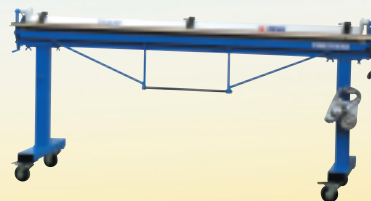

dimos®

L'UNIVERS DE LA TOITURE

TRIADE

Plieuse de chantier

**Nouveauté
2006**

TRIADE 2m
Série 2

**Nouvelle poignée
plus ergonomique :**
confort de travail grâce à
une meilleure prise en main

**Nouveaux pieds
plus esthétiques :**
meilleure stabilité
grâce à l'empatement

Vérins :
utilisation plus souple
référence 081458

TRIADE 2m
pieds en "V"
référence 081452

TRIADE 1m
référence 081451

TRIADE 2m
pieds à roulettes
référence 081454

Pieds démontables

Les pieds démontables facilitent le transport de la machine.

Le montage et le démontage sont simples et rapides.

Ouverture maximum 70 mm

L'ouverture maximum de 70 mm permet le passage de feuille avec un pli de 70 mm.

Biellettes autobloquantes

Ce système permet une grande souplesse d'utilisation et un serrage optimisé en toute sécurité.

Serrage de la pince

La réalisation des pinces se fait facilement sur le presse-flan.

Réglage de la rectitude du pli

Ce réglage permet d'affiner la rectitude du pli.

CARACTÉRISTIQUES

	TRIADE 2 m	TRIADE 1 m
Capacité		
Longueur de travail	2,00 mm	1,00 mm
Acier 400 N/mm ²	0,60 mm	0,60 mm
Alu A5 1/2 dur H24	0,70 mm	0,70 mm
Cuivre 1/4 dur	0,60 mm	0,60 mm
Inox 470 N/mm ²	0,50 mm	0,50 mm
Zinc	0,80 mm	0,80 mm
Dimensions		
Hauteur	1,10 m	1,10 m
Largeur	0,60 m	0,60 m
Longueur	2,22 m	1,22 m
Poids	125 kg	60 kg